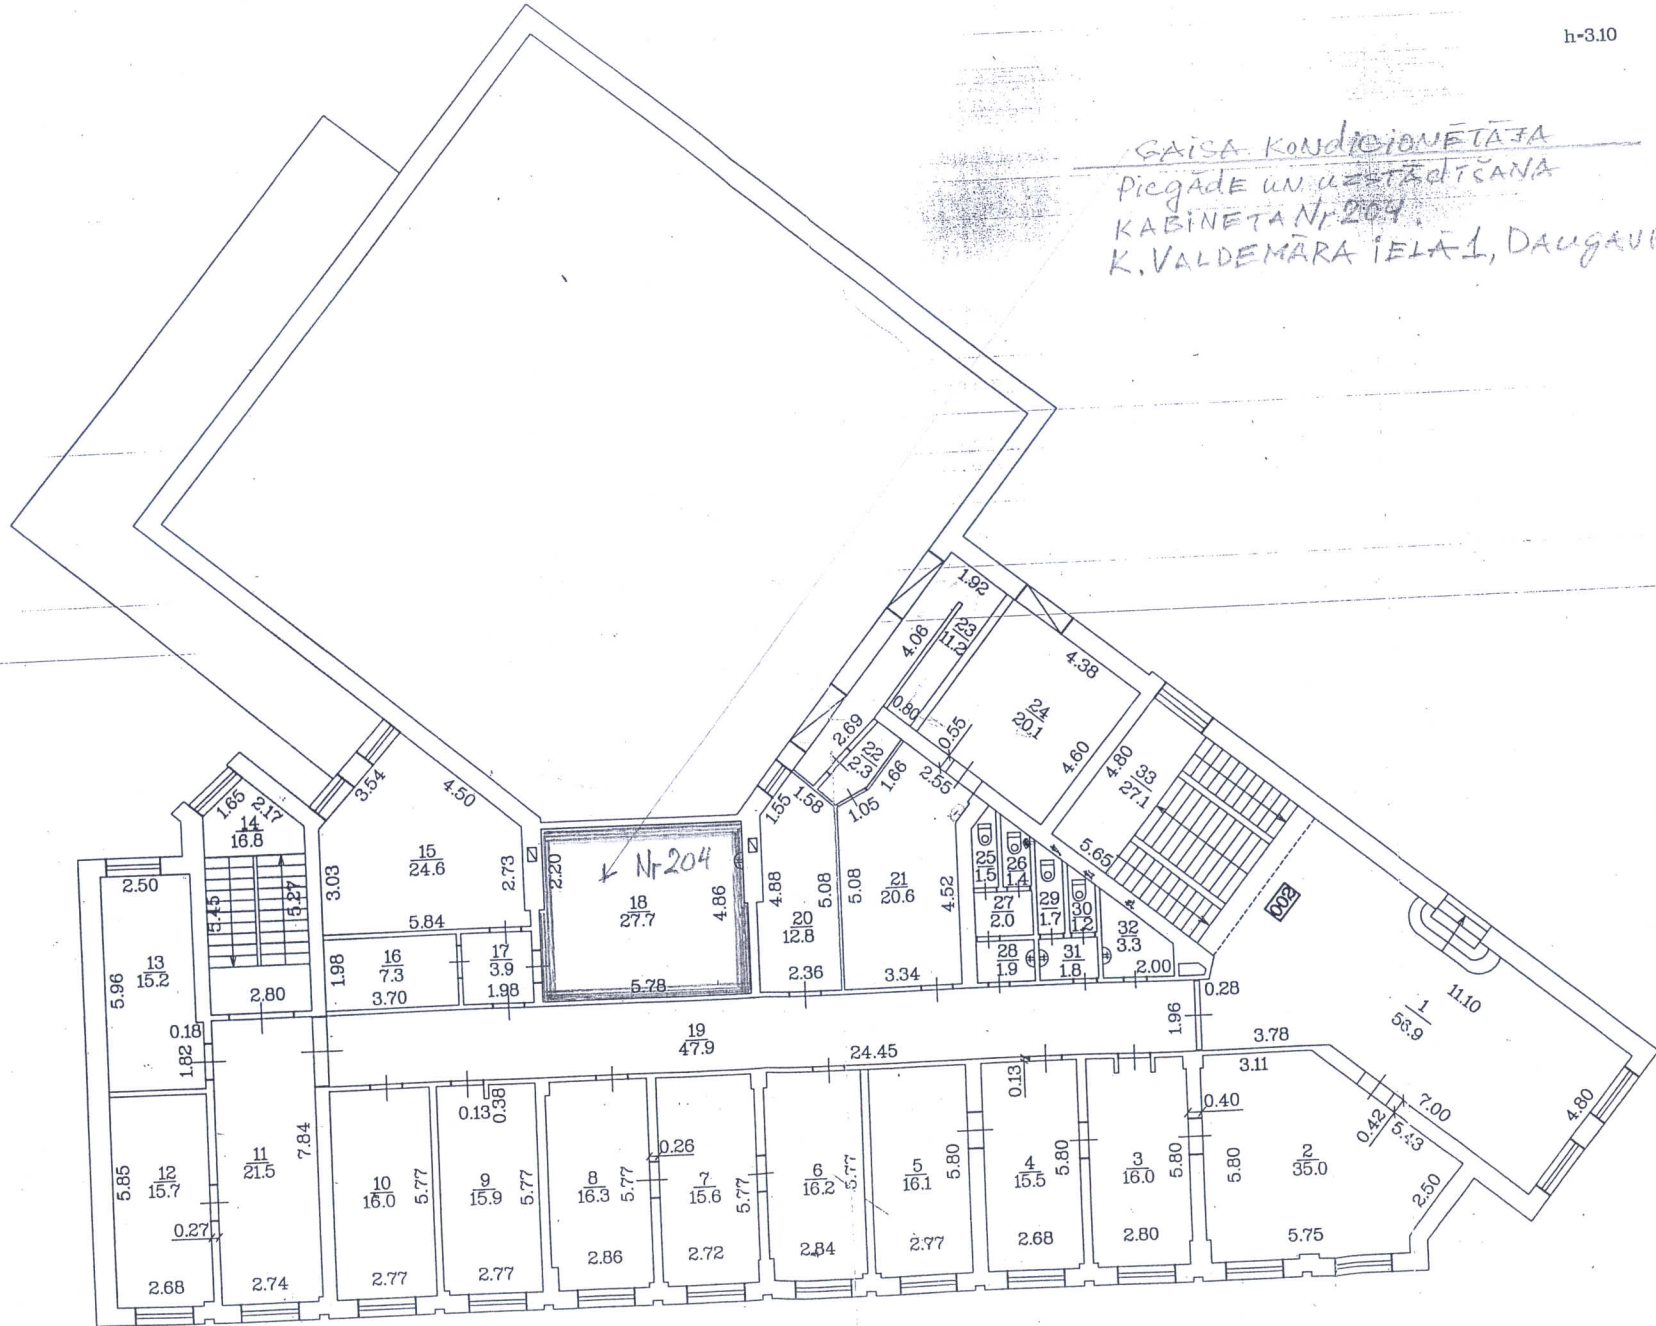

BŪVES 2. STĀVA PLĀNA SHĒMA

GAISA KONDICIONĒTĀJU PIĒGĀDE UN UZSTĀ-
DĪŠANA KABINETOS Nr 218, 222
K. VAČDEMĀRA IELĀ 1, DAUGAUPĪH

h=4.40
h=4.20
h=3.55

Mērogs 1:100

Būves karte...

BŪVES 2. STĀVA PLĀNA SHĒMA

h-310

GAISA KONDICIONĒTĀJA
PIEGĀDE UN UZSTĀDĪTĀNA
KABINETĀ Nr. 204.
K. VALDEMĀRA IELĀ 1, DAUGAUPILĪ

Mērogs 1:150

BŪVES 2. STĀVA PLĀNA SHĒMA

GAISA KONDICIONĒTĀJU PIEGĀDE UN UZSTĀDĪŠANA KABINETOS
 Nr 204, 205, 206, 207
 K. VALDEMĀRA IELĀ 13
 DAUGAVPILĒ.