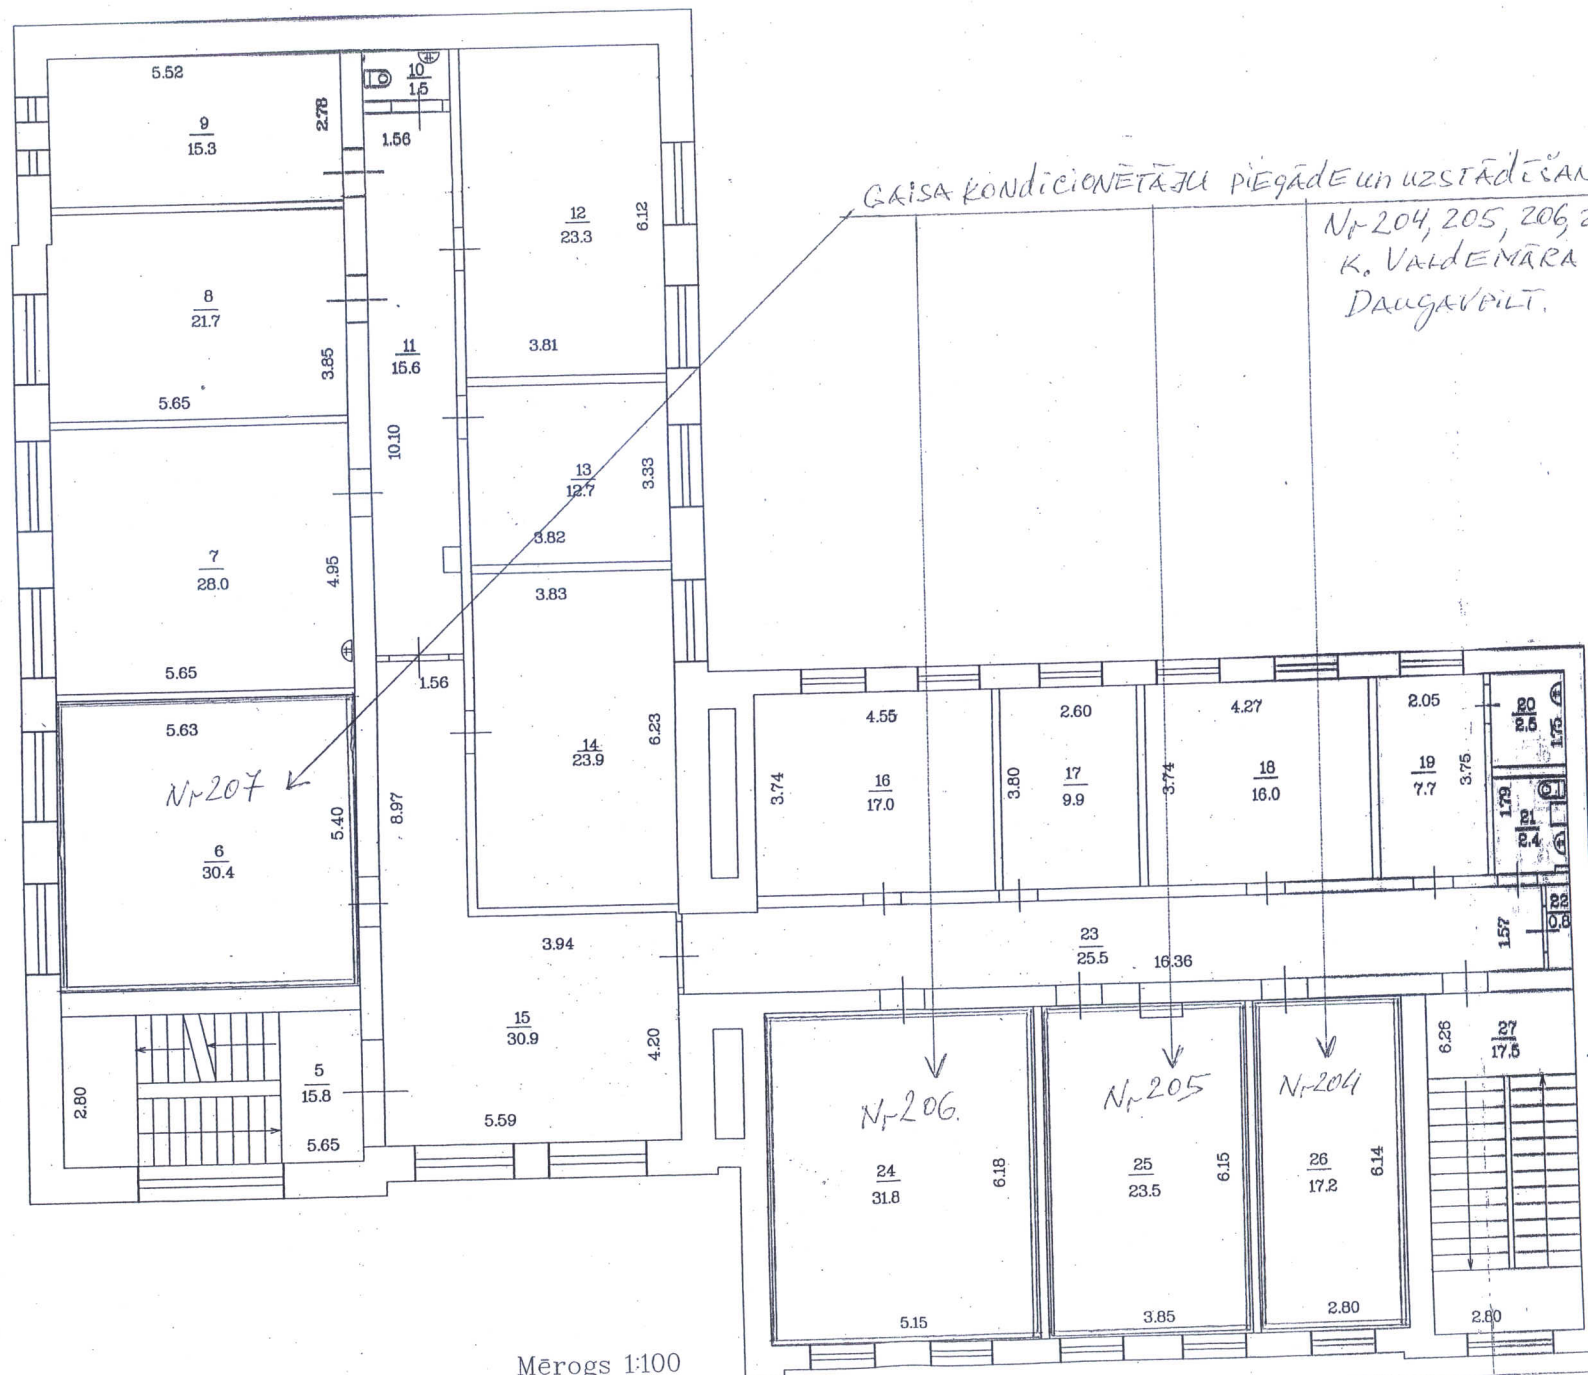

BŪVES 2. STĀVA PLĀNA SHĒMA

GAISA KONDICIONĒTĀJU PIEGĀDE UN UZSTĀDĪŠANA KABINETOS
Nr 204, 205, 206, 207
K. VALDEMĀRA IELĀ 13
DAUGAVPILĒ.

h=2.70

Mērogs 1:100

Būves kadastra apzīmējums 0500 / 001 / 6101 / 001