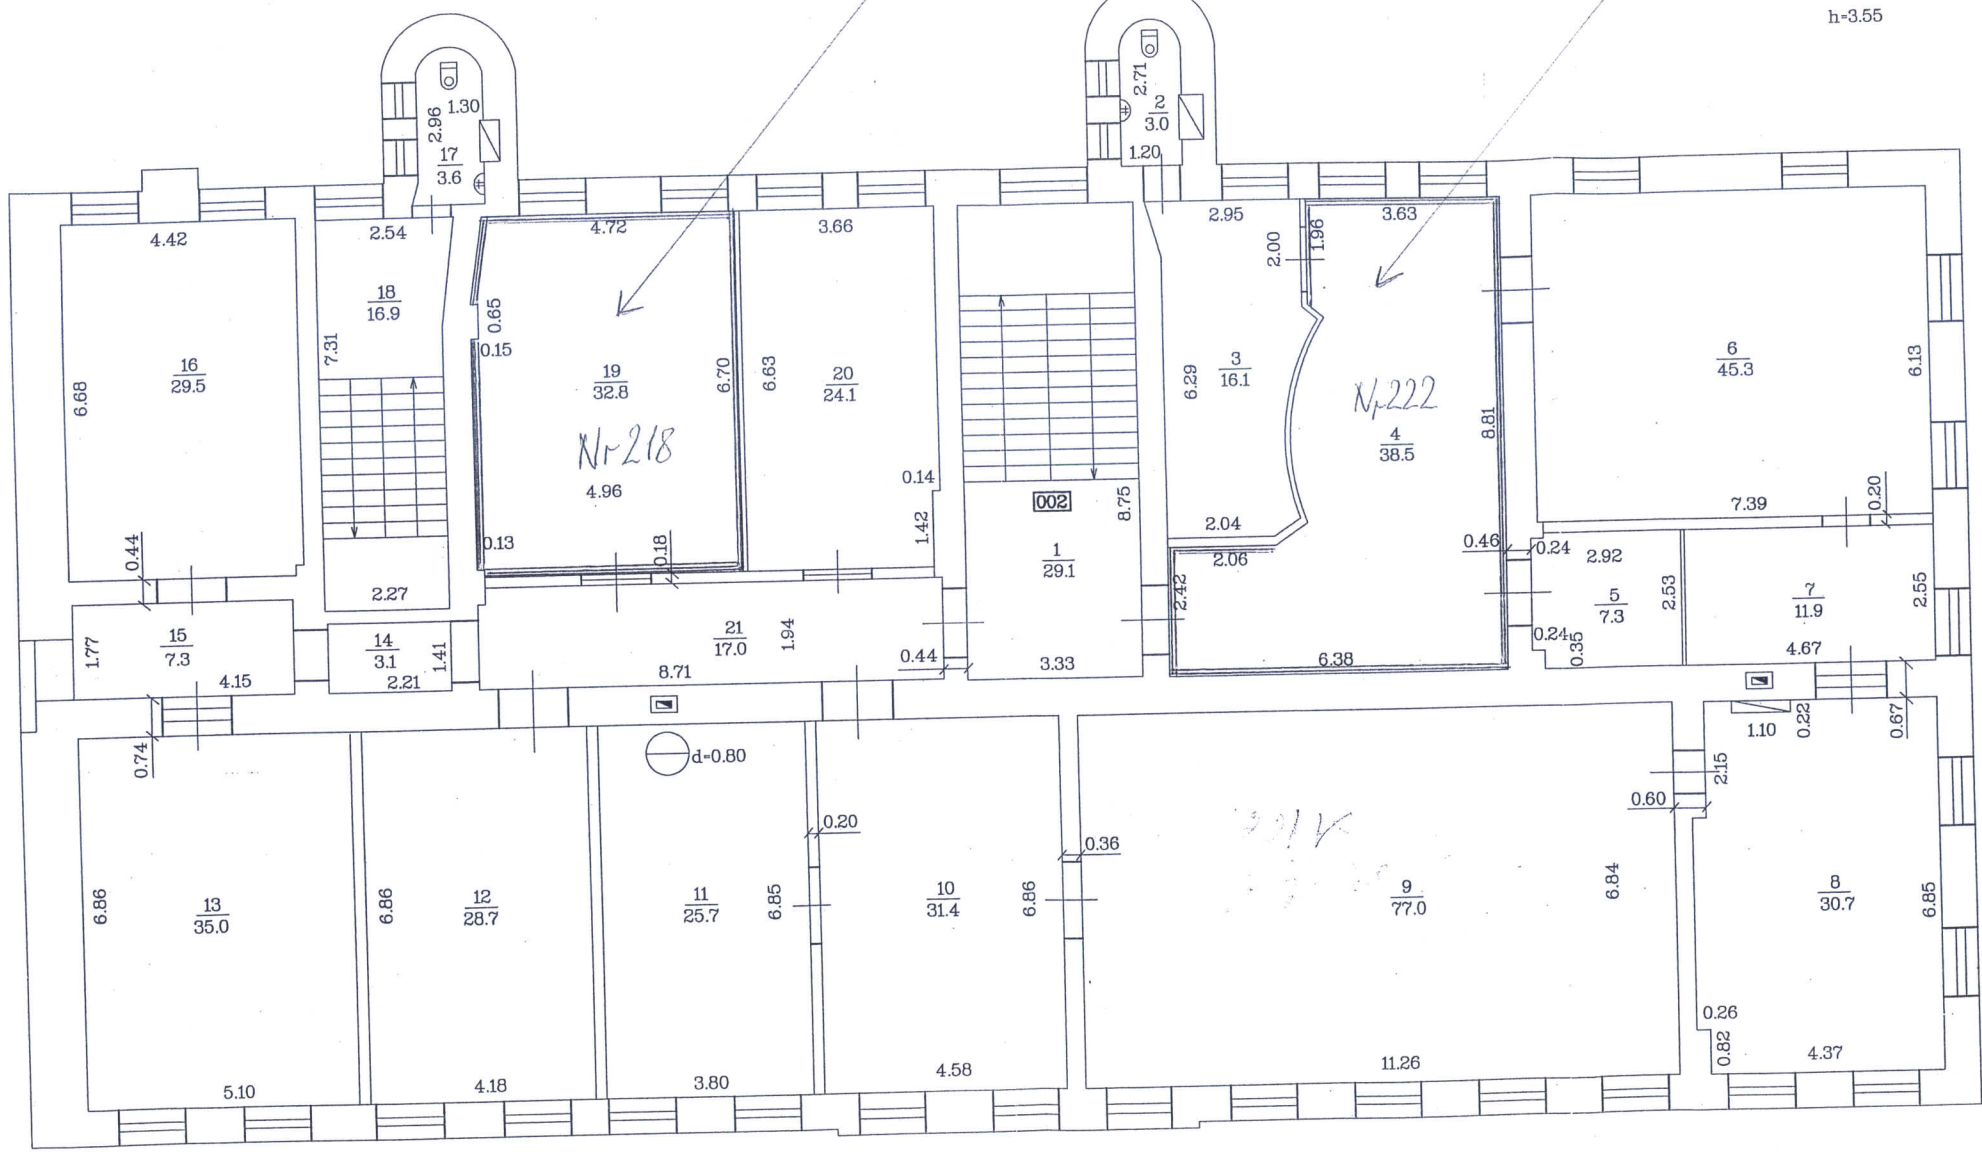

BŪVES 2. STĀVA PLĀNA SHĒMA

GAISA KONDICIONĒTĀJU PIĒGĀDE UN UZSTĀ-
DĪŠANA KABINETOS Nr 218, 222
K. VAČDEMĀRA IELĀ 1, DAUGAUPĪH

h=4.40
h=4.20
h=3.55

Mērogs 1:100

Būves karte...

BŪVES 2. STĀVA PLĀNA SHĒMA

h-310

GAISA KONDICIONĒTĀJA
PIEGĀDE UN UZSTĀDĪTĀNA
KABINETĀ Nr. 204.
K. VALDEMĀRA IELĀ 1, DAUGAUPILĪ

Mērogs 1:150

BŪVES 2. STĀVA PLĀNA SHĒMA

GAISA KONDICIONĒTĀJU PIEGĀDE UN UZSTĀDĪŠANA KABINETOS
 Nr 204, 205, 206, 207
 K. VALDEMĀRA IELĀ 13
 DAUGAVPILĒ.